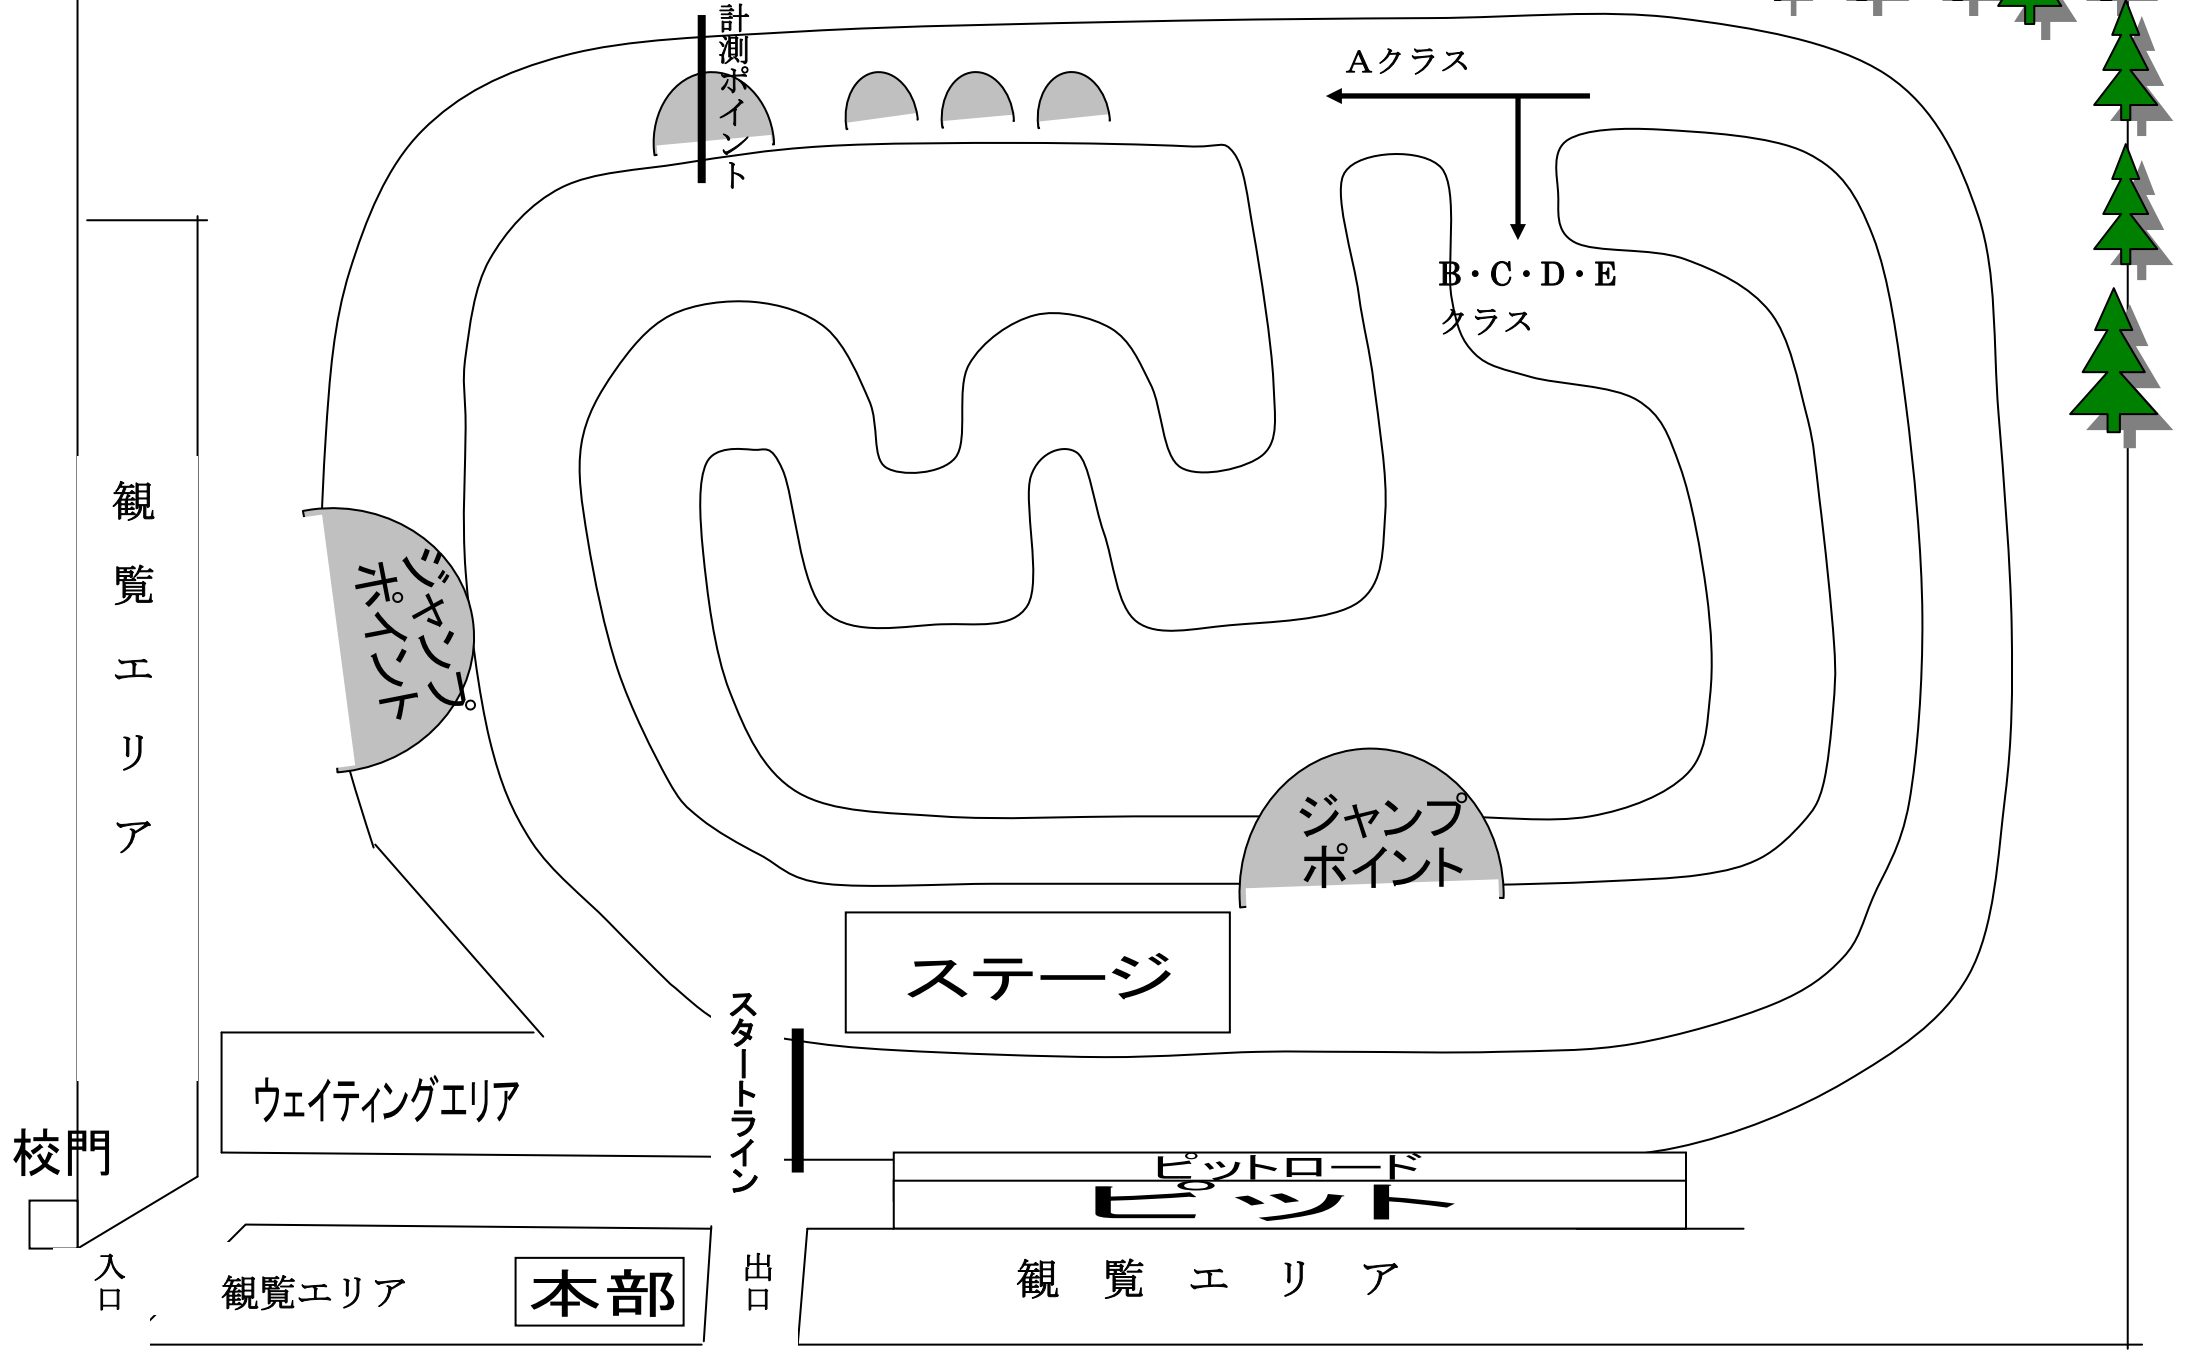

小国中学校

雪上エンデューロ コース図

観覧
エ
リ
ア

校門

入口

ウェイティングエリア

観覧エリア

本部

スタートライン

出口

ステージ

ピットロード
ピット

観覧
エ
リ
ア

ジャンプ
ポ
イ
ン
ト

ジャンプ
ポ
イ
ン
ト

計測
ポ
イ
ン
ト