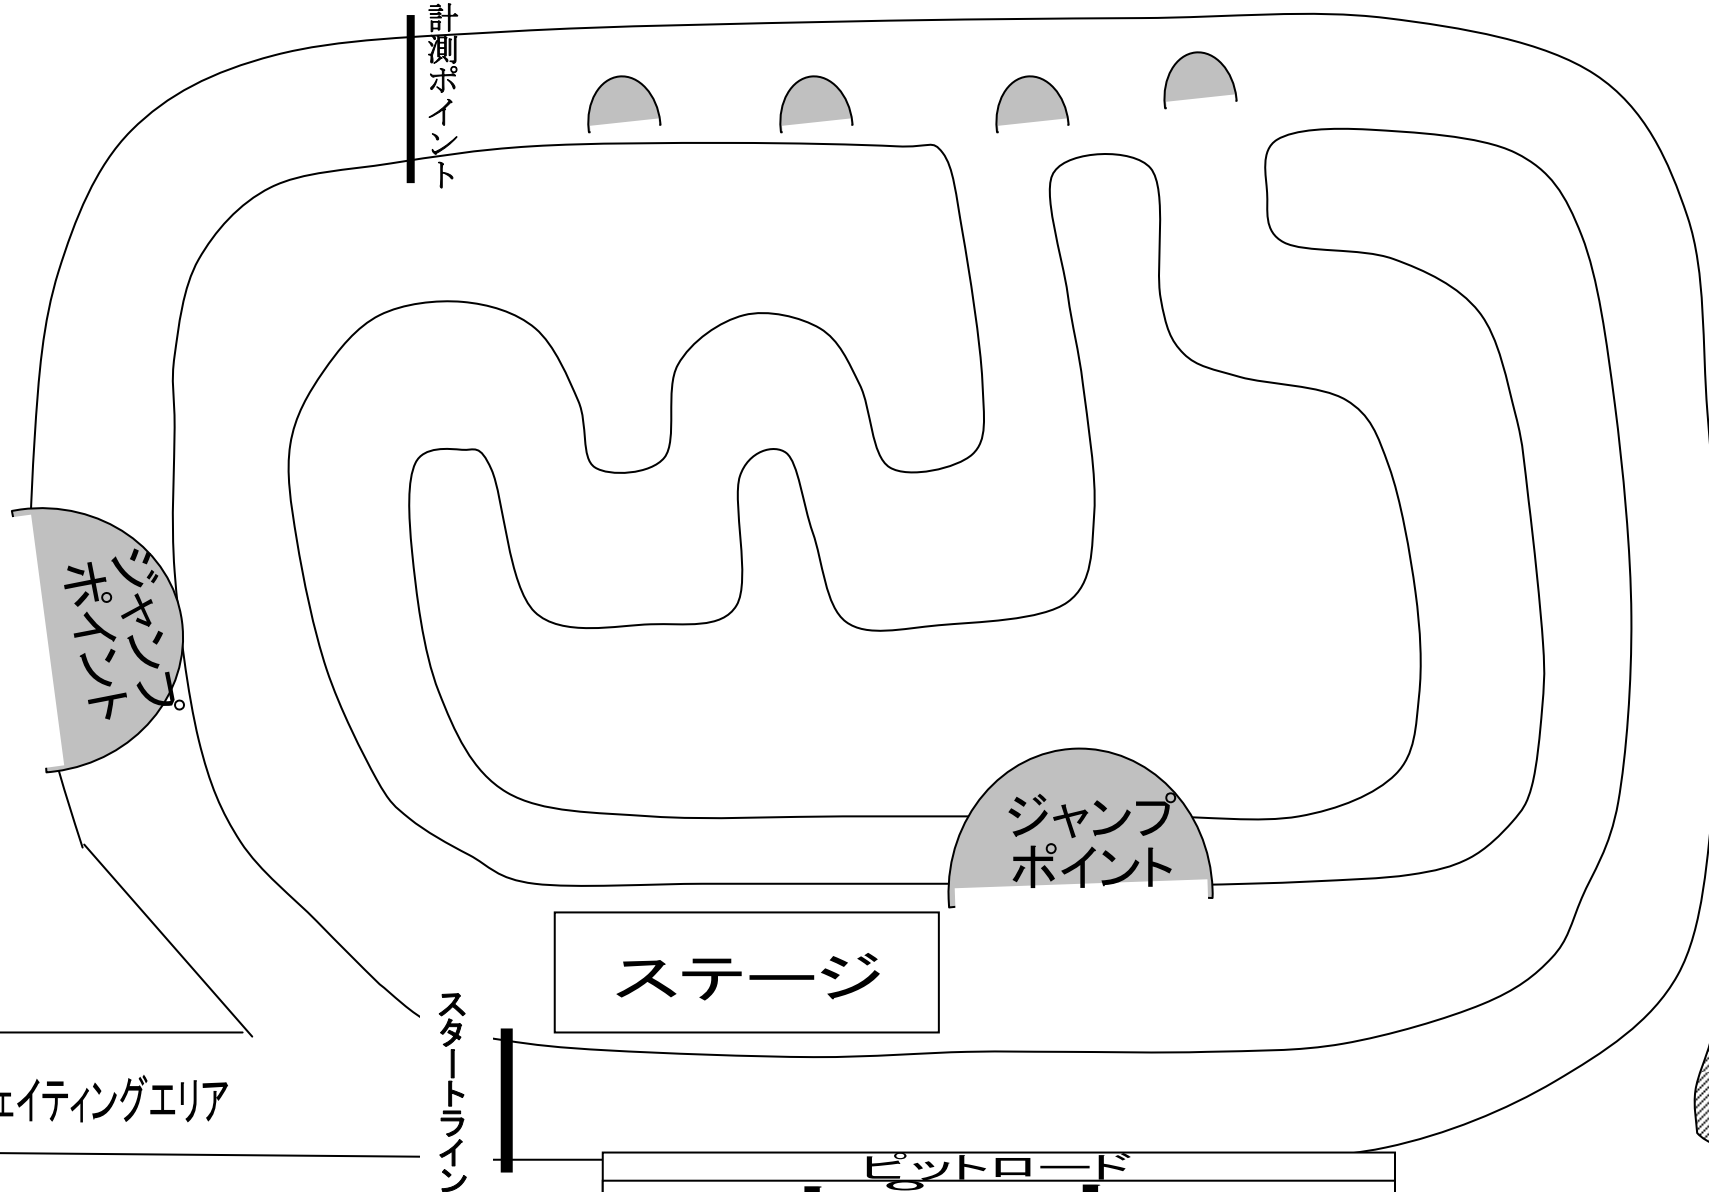

小国中学校

# 雪上エンデューロコース図

計測ポイント

ジャンプポイント

ジャンプポイント

ステージ

撮影可能エリア

スタートライン

ウェイトングエリア

ピットロード  
ピット

雪上観覧スペース

本部

雪上観覧スペース

道路

雪上観覧スペース

校門