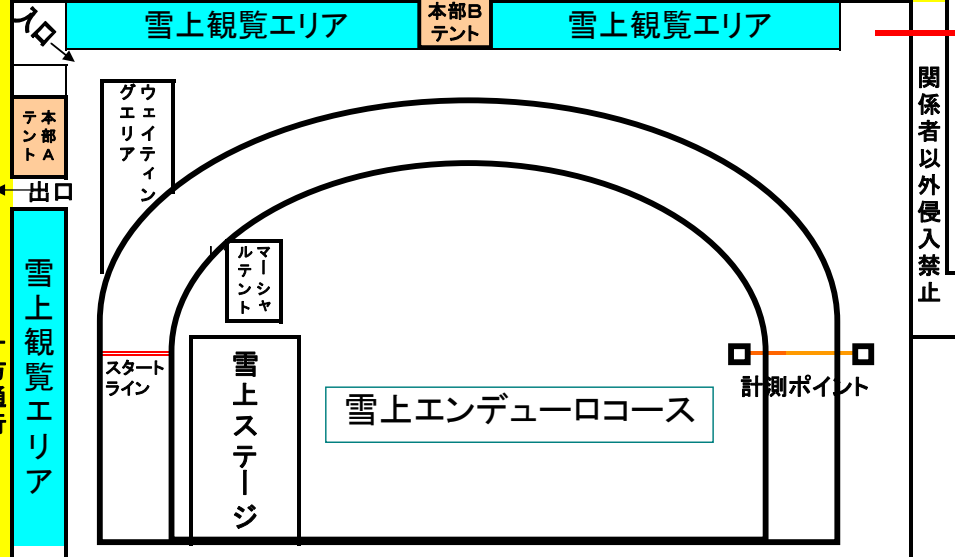

# 2013おぐに雪まつり「おぐに運動公園特設会場図」

エンデューロ出場者、おぐに雪まつり入場者の皆様へ

会場周辺は、ご覧のとおり、駐車場が狭く、道路も一方通行で大変混雑します。皆様にはご迷惑をお掛けしますが、下記にご留意のうえご協力くださるようお願いいたします。

- 駐車場は奥から順番に並べ、左右、前後の自動車との適正な間隔を確保し駐車してください。
- 車周辺にテント、椅子などを置かないようお願いします。
- 駐車場係から移動の指示があった場合は、速やかに移動願います。

駐車配置は、こんなイメージです。ご協力をお願いします。

雪まつり会場  
シャトルバス停

【道路のご案内】  
高速道路からのアクセス及び会場までの道路状況等は、別紙「会場へのアクセス及び会場周辺図」をご覧ください。

凡 ⇒ 駐車可能区間  
例 ⇒ 駐車禁止区間

車通行に支障ない範囲で左寄せ駐車可。係員の指示あり。

小国中体育館  
小国中学校校舎  
関係者以外侵入禁止